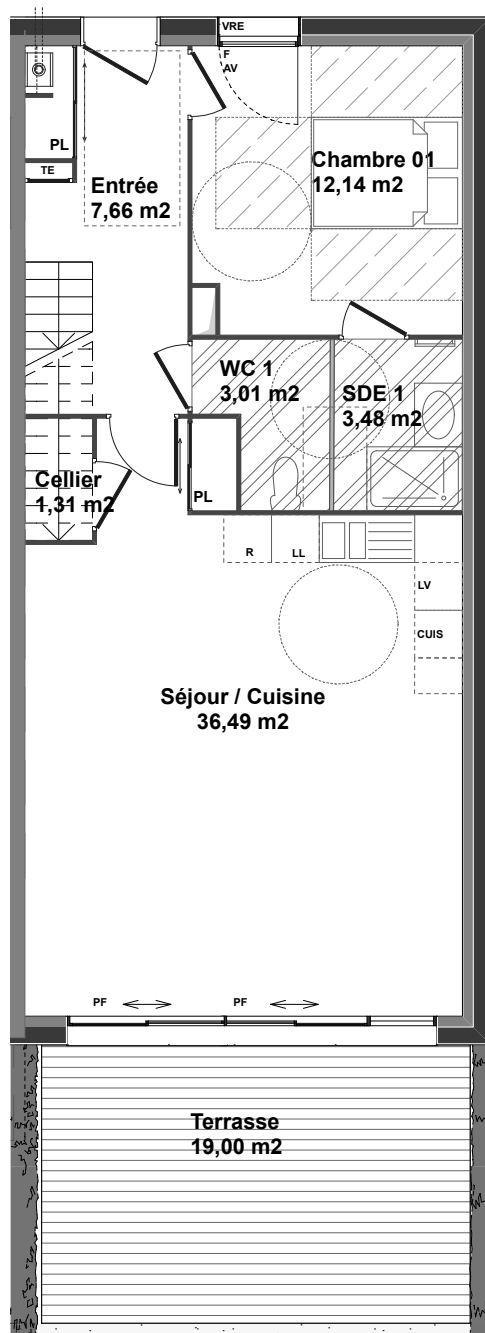

Rez-de-chaussée

Etage

"LE RENAISSANCE"

- Le Bouscat - 33
184 avenue de la Libération

MAISON NEUVE

| RDC | T5 M 02 |
|----------------|----------|
| Entrée | 7,66 m2 |
| Séjour/Cuisine | 36,49 m2 |
| Cellier | 1,31 m2 |
| Chambre 1 | 12,14 m2 |
| Salle d'eau 1 | 3,48 m2 |
| WC 1 | 3,01 m2 |

ETAGE 1

| | |
|---------------|----------|
| Dégagement | 4,87 m2 |
| Chambre 2 | 16,24 m2 |
| Chambre 3 | 12,68 m2 |
| Chambre 4 | 8,40 m2 |
| Salle de bain | 5,38 m2 |
| Salle d'eau 2 | 3,11 m2 |
| WC 2 | 1,54 m2 |

Local 2 roues 1,50 m2
(hors surface habitable)

| Surface habitable | 116,31 m2 |
|-------------------|-----------|
| Balcon Etage 1 | 5,84 m2 |
| Terrasse RdC | 19,00 m2 |
| Terrasse Etage 1 | 9,88 m2 |
| Jardin | 27,00 m2 |

NOTA:

- Hauteur sous plafond des pièces: 2,50m environ, sauf mentions particulières.
- Des modifications sont susceptibles d'être apportées à ce plan en fonction des nécessités techniques ou réglementaires de la réalisation, tant en ce qui concerne les dimensions libre que l'équipement. Les indications de ce plan sont essentielles mais prévisionnelles, les surfaces indiquées sont approximatives au sens de l'article L61-15 et R261-25 du CCH. Les retombées, soffites, faux-plafond, canalisations, radiateurs ainsi que l'emplacement des équipements sont figurés à titre indicatif. Les plantations éventuelles ne sont pas contractuelles.
- L'équipement électroménager et mobilier indiqué sur le plan n'est pas fourni.