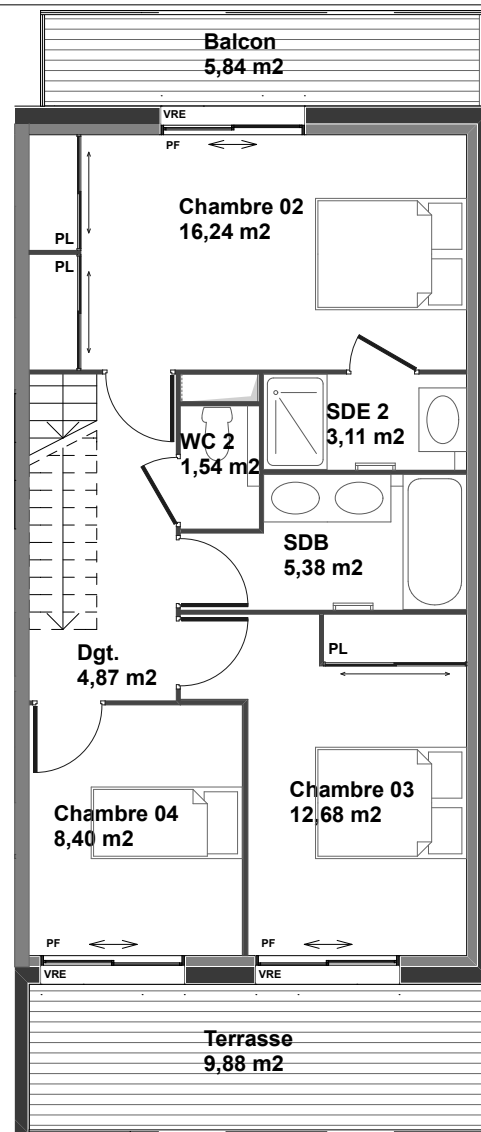

Rez-de-chaussée

Etage

"LE RENAISSANCE"

- Le Bouscat - 33
184 avenue de la Libération

MAISON NEUVE

| RDC | T5 M 02 |
|----------------|----------|
| Entrée | 7,66 m2 |
| Séjour/Cuisine | 36,49 m2 |
| Cellier | 1,31 m2 |
| Chambre 1 | 12,14 m2 |
| Salle d'eau 1 | 3,48 m2 |
| WC 1 | 3,01 m2 |

ETAGE 1

| | |
|---------------|----------|
| Dégagement | 4,87 m2 |
| Chambre 2 | 16,24 m2 |
| Chambre 3 | 12,68 m2 |
| Chambre 4 | 8,40 m2 |
| Salle de bain | 5,38 m2 |
| Salle d'eau 2 | 3,11 m2 |
| WC 2 | 1,54 m2 |

Local 2 roues 1,50 m2
(hors surface habitable)

| Surface habitable | 116,31 m2 |
|-------------------|-----------|
| Balcon Etage 1 | 5,84 m2 |
| Terrasse RdC | 19,00 m2 |
| Terrasse Etage 1 | 9,88 m2 |
| Jardin | 27,00 m2 |

NOTA:

- Hauteur sous plafond des pièces: 2,50m environ, sauf mentions particulières.
- Des modifications sont susceptibles d'être apportées à ce plan en fonction des nécessités techniques ou réglementaires de la réalisation, tant en ce qui concerne les dimensions libre que l'équipement. Les indications de ce plan sont essentielles mais prévisionnelles, les surfaces indiquées sont approximatives au sens de l'article L61-15 et R261-25 du CCH. Les retombées, soffites, faux-plafond, canalisations, radiateurs ainsi que l'emplacement des équipements sont figurés à titre indicatif. Les plantations éventuelles ne sont pas contractuelles.
- L'équipement électroménager et mobilier indiqué sur le plan n'est pas fourni.